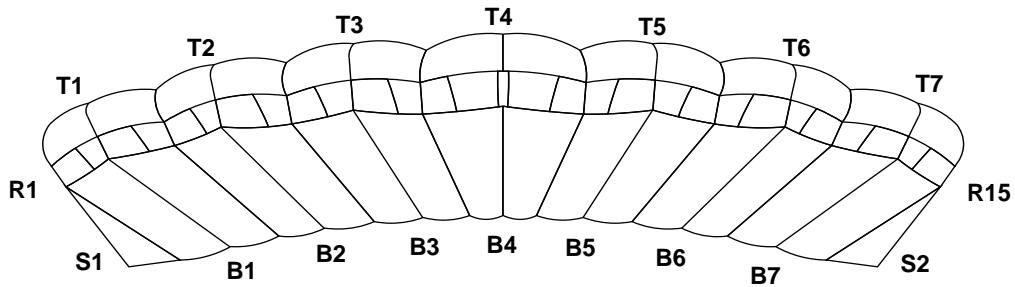

VAPOR 7-CELL

Phone: 480.704.0085

e-mail: Sales@innovativeparachute.com

www.innovativeparachute.com

Name:	Dealer:
Address:	
City, State, Zip	
Phone:	e-Mail

SLIDER

Canopy Size

- Vapor 100
- Vapor 120
- Vapor 135
- Vapor 150
- Vapor 170
- Vapor 190
- Vapor 210
- Vapor 230

Rib Colors

No.	Color
1	
2	
3	
4	
5	
6	
7	
8	
9	
10	
11	
12	
13	
14	
15	

Top Skin Color

No.	Color
1	
2	
3	
4	
5	
6	
7	

Suspension Line Type

- Spectra 725 (Standard)
- _____

Links

- Rapide #4 SS (Standard)
- Soft Links